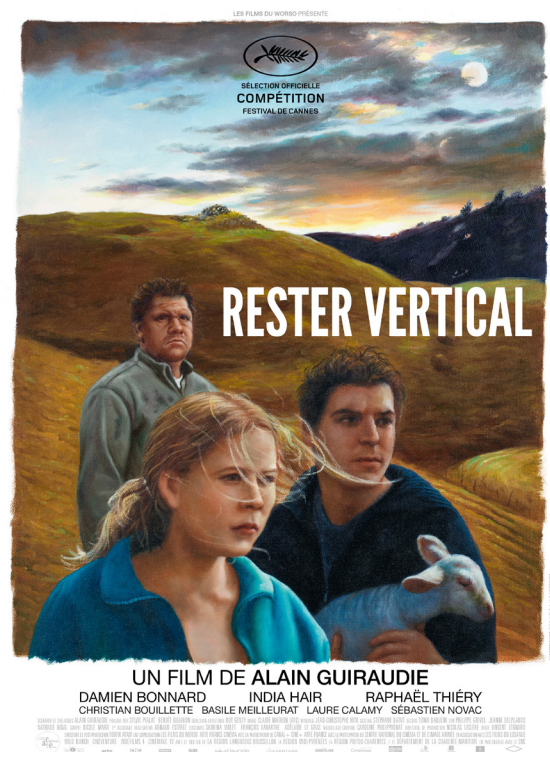

RESTER VERTICAL

Léo est à la recherche du loup sur un grand causse de Lozère lorsqu'il rencontre une bergère, Marie. Quelques mois plus tard, ils ont un enfant. En proie au baby blues, et sans aucune confiance en Léo qui s'en va et puis revient sans prévenir, elle les abandonne tous les deux. Léo se retrouve alors avec un bébé sur les bras. C'est compliqué mais au fond, il aime bien ça. Et pendant ce temps, il ne travaille pas beaucoup, il sombre peu à peu dans la misère. C'est la déchéance sociale qui le ramène vers les causses de Lozère et vers le loup.

SYNOPSIS

RÉALISÉ PAR

Alain Guiraudie

SORTIE

14 septembre 2016

LANGUE

Français

DRAME